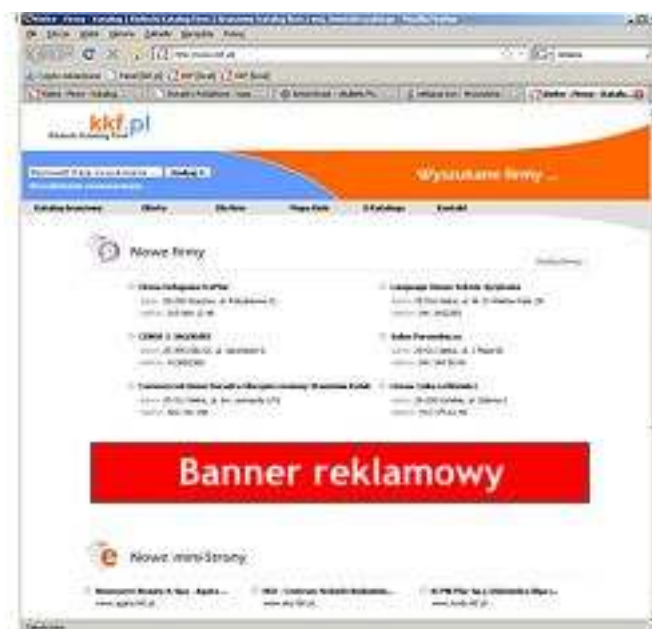

Szanowni Państwo,

W odpowiedzi na prośbę Klientów, dajemy Państwu możliwość zamieszczania różnego rodzaju reklam na łamach naszego portalu. Biorąc pod uwagę popularność naszego serwisu i obserwując ciągły wzrost jego zainteresowania, co potwierdzają wysokie statystyki jego odwiedzin, gwarantujemy, że reklamy będą skutecznym medium dotarcia do swojej grupy odbiorców.

1. Bannery reklamowe na głównej stronie Portalu okf.pl

Oferujemy zamieszczanie podświetlanych bannerów na głównej stronie naszego serwisu, jako jedną z najskuteczniejszych form reklamy. Bannery zlokalizowane są poniżej listy ostatnio dodanych firm, w taki sposób, aby były widoczne i dla najbardziej typowych rozdzielczości ekranu. Wyświetlanie bannerów odbywa się rotacyjnie, według wewnętrznego algorytmu losowania po każdym wyświetleniu (odświetleniu) strony głównej.

Dopuszczamy zamieszczanie reklam statycznych, zapisanych w najpopularniejszych formatach graficznych tj.: .JPG, .GIF, .PNG oraz reklam animowanych - .GIF, .SWF (Flash).

Oferta cenowa bannerów reklamowych na stronie głównej

Okres: 1 miesiąc

Cena: 2400 zł *
2928 zł **

*) cena netto

**) cena brutto, zawiera 22% podatku Vat